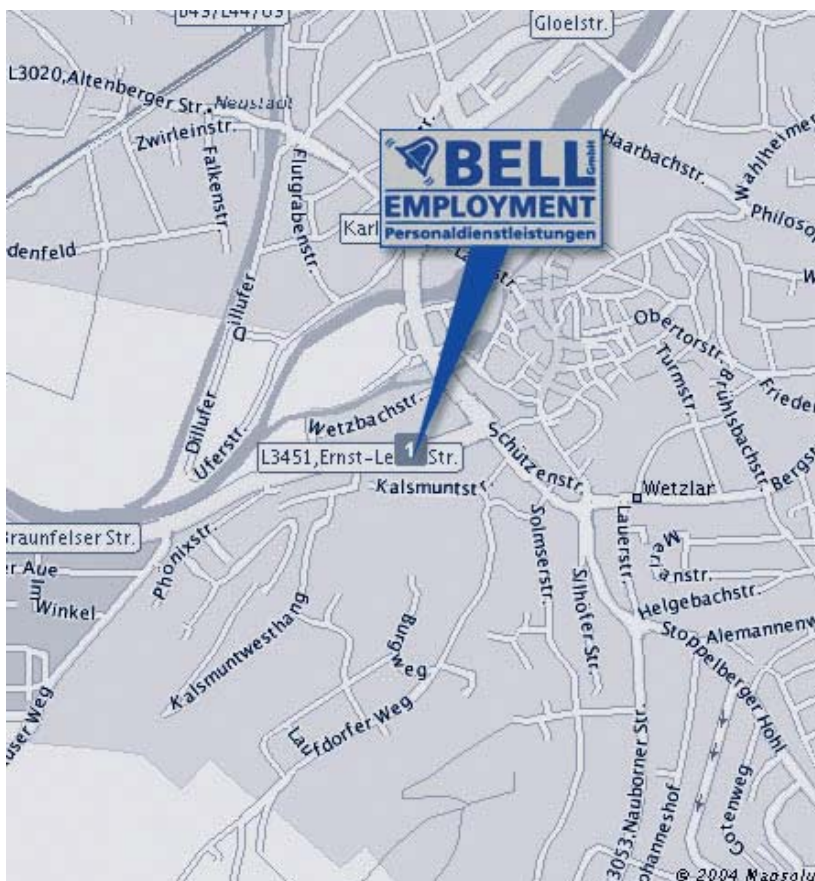

Oder aus Richtung Dortmund / Siegen / Dillenburg / Herborn

A 45 folgend Richtung Wetzlar/Frankfurt. An der Ausfahrt Wetzlar Süd abfahren und links Richtung Wetzlar halten. An der nächsten Kreuzung (nach

ca. 2 km) rechts halten in Richtung Stadtmitte. Frankfurter Straße / Bergstraße (Vorsicht -> festinstallierte Blitzgeräte) folgen. An der Kreuzung bei Leica links abbiegen in Richtung Braunfels. Nach ca. 500 m hinter der Bushaltestelle rechts einbiegen.

Oder aus Richtung Hanau / Butzbach

A 45 folgen in Richtung Dortmund/Wetzlar An der Ausfahrt Wetzlar Süd abfahren und links Richtung Wetzlar halten. An der nächsten Kreuzung (nach ca. 2 km) rechts halten in Richtung Stadtmitte. Frankfurter Straße / Bergstraße (Vorsicht -> festinstallierte Blitzgeräte) folgen. An der Kreuzung bei Leica links abbiegen in Richtung Braunfels. Nach ca. 500 m hinter der Bushaltestelle rechts einbiegen.

Sie kommen mit den öffentlichen Verkehrsmitteln:

Mit der Bahn nach Wetzlar -> von dort aus fahren die Buslinien 11, 12 und 13 bis zum Leitz-Platz bzw. Haltestelle Neues Rathaus. Von dort aus ca. 2-5 Minuten Fußweg.

Niederlassung Wetzlar

BELL EMPLOYMENT GmbH

Ernst-Leitz-Strasse 32
35578 Wetzlar
Tel.: 0 64 41 . 67 90 44-0
Fax: 0 64 41 . 67 90 44-14

E-Mail: info@wz.bell-employment.de